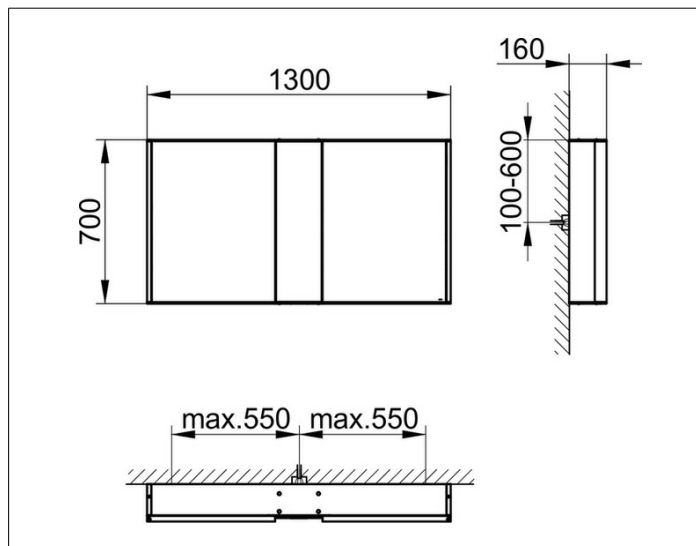

Royal Match

12805171301 Spiegelschrank

PRODUKT

ZEICHNUNG

PRODUKTBESCHREIBUNG

für die Wandvorbau-Montage

1 feststehendes Spiegelement mittig,

2 Drehtüren aus Kristall-Doppelspiegel,

Korpus in Aluminium silber-gebeizt-eloxiert,

Rückwand aus rückseitig weiß lackiertem Glas

Bedienung:

Bedienfeld mit kapazitiver Touch-Sensorik,

wahlweise über Raumschalter schaltbar

Beleuchtung:

LED 2 x 12,5 Watt (Lebensdauer > 30.000 Std.),

ABMESSUNG

1300 x 700 x 160 mm