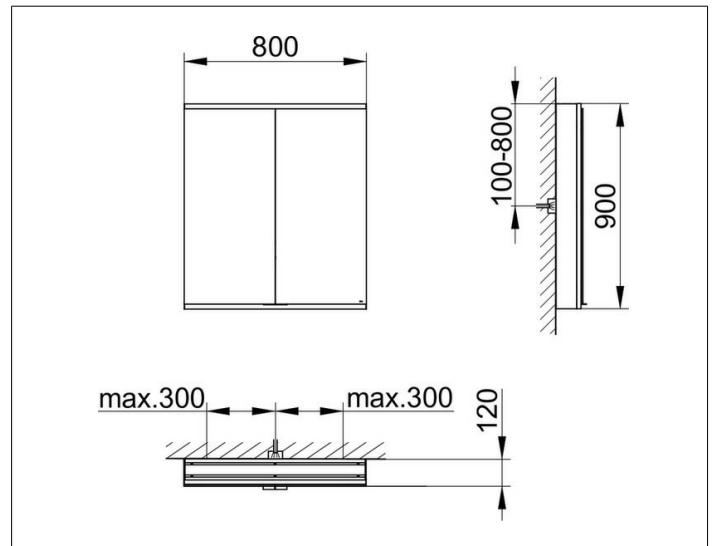

Royal Modular 2.0
800211081000200 Spiegelschrank

PRODUKT

ZEICHNUNG

EEK: C ,

OBERFLÄCHE

silber-eloxiert

ABMESSUNG

800 x 900 x 120 mm