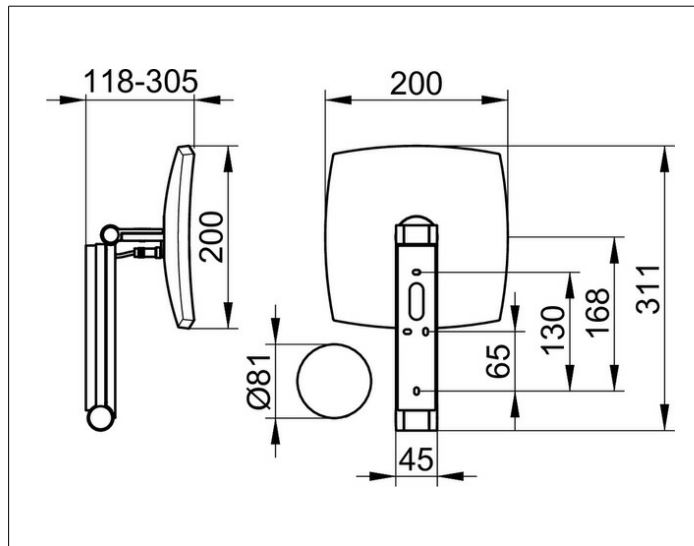

Kosmetikspiegel

17613179006 Kosmetikspiegel

PRODUKT

ZEICHNUNG

PRODUKTBESCHREIBUNG

beleuchtet, 5-stufig einstellbare Lichtfarbe von 2700 Kelvin (warmweiß) bis 6500 Kelvin (Tageslicht), Glasbedienfeld, Unterputz-Kabelführung, an dreidimensional verstellbarem Schwenkarm, Spiegel einseitig, Vergrößerungsfaktor x 5

Bedienung:

Glasbedienfeld mit kapazitiver Touch-Sensorik und LED-Anzeige, DALI-steuerbar

Stromversorgung:

Netzanschluß über Wandanschlußdose, 12 V Unterputz-Netzteil, Eingangsbereich 220-240 V, Verbrauch im Standby: < 0,5 Watt

Beleuchtung:

LED 7 Watt (Lebensdauer > 50.000 Stunden)

EEK: D , 7 kWh/1000h

OBERFLÄCHE

Aluminium-finish

ABMESSUNG

2 Lichtfarben, o. Kabel, DALI