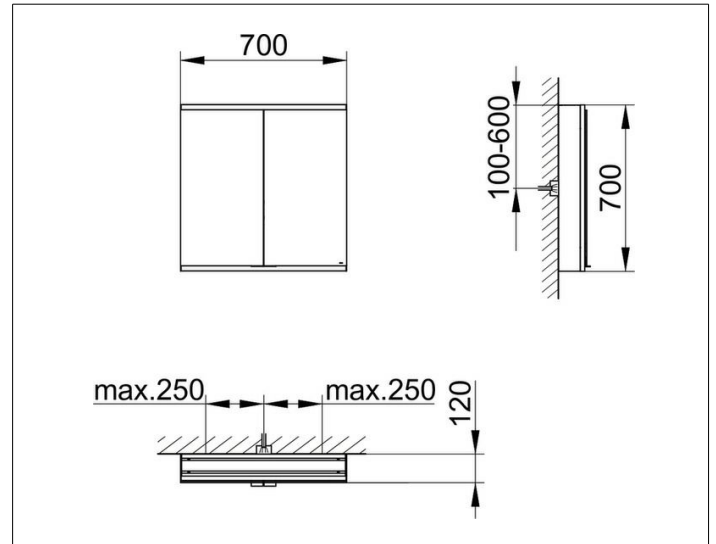

Royal Modular 2.0
800211070000300 Spiegelschrank

PRODUKT

ZEICHNUNG

EEK: C ,

OBERFLÄCHE

silber-eloxiert

ABMESSUNG

700 x 700 x 120 mm