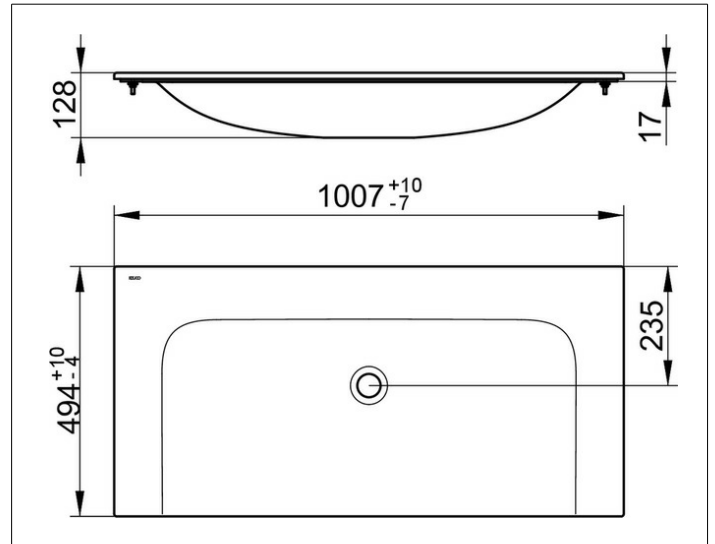

X-Line

33170311000 Keramik-Waschtisch

PRODUKT

ZEICHNUNG

PRODUKTBESCHREIBUNG

ohne Hahnlochbohrung, ohne Überlauf,
mit Oberflächenversiegelung CleanPlus

OBERFLÄCHE

weiß

ABMESSUNG

1007 x 17 x 494 mm