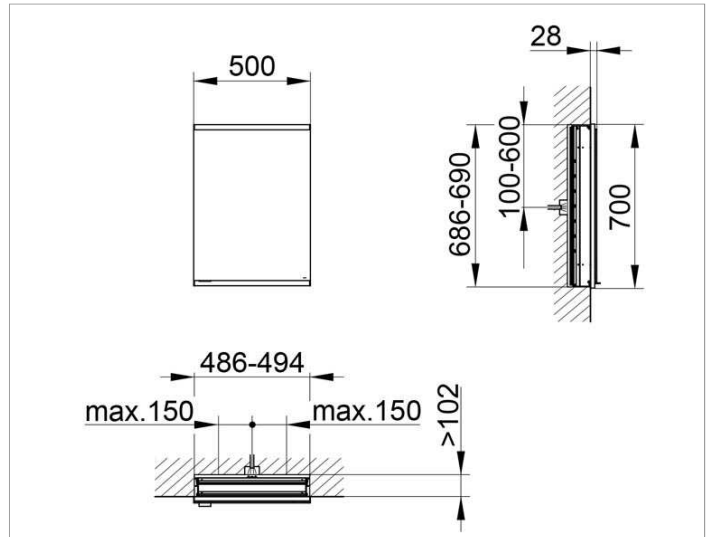

Royal Modular 2.0
80011005000000 Spiegelschrank

PRODUKT

ZEICHNUNG

EEK: A++, A+, A ,

OBERFLÄCHE

silber-eloxiert

ABMESSUNG

500 x 700 x 120 mm