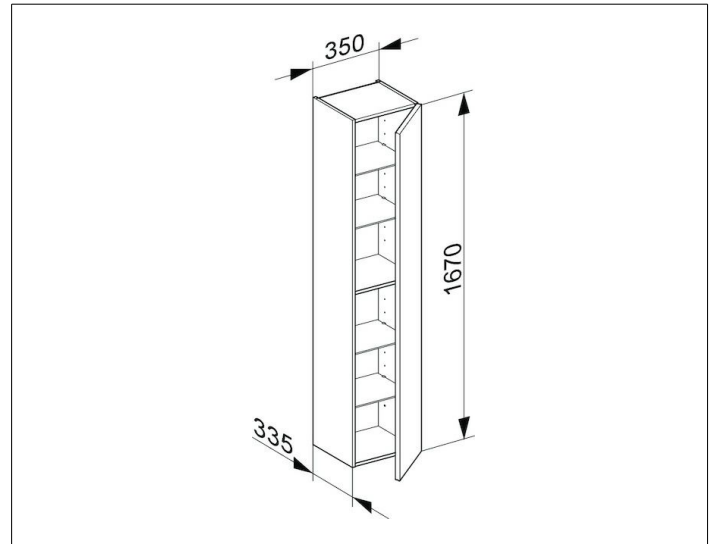

Royal Reflex  
34030110002 Hochschrank

**PRODUKT**

**ZEICHNUNG**

**PRODUKTBESCHREIBUNG**

1-türig, mit Tür-Anschlagdämpfung

**OBERFLÄCHE**

anthrazit/anthrazit

**ABMESSUNG**

350 x 1670 x 335 mm