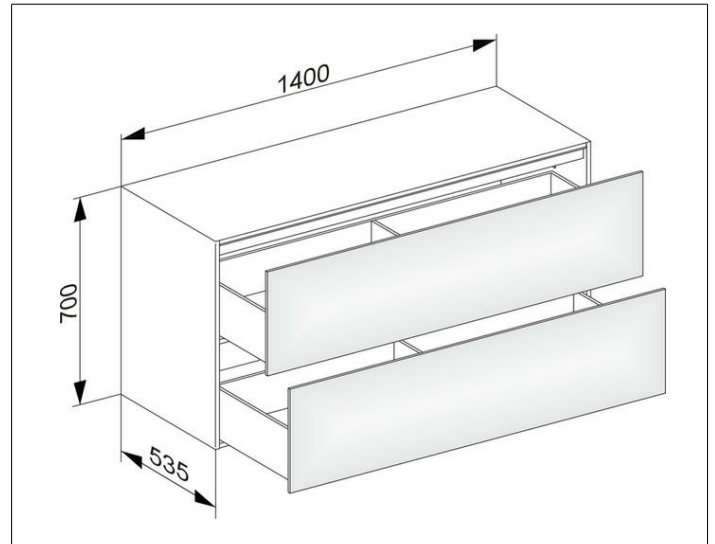

Edition 11

31327180100 Sideboard

**PRODUKT**

**ZEICHNUNG**

EEK: F ,

**OBERFLÄCHE**

cashmere/Glas cashmere

**ABMESSUNG**

1400 x 700 x 535 mm