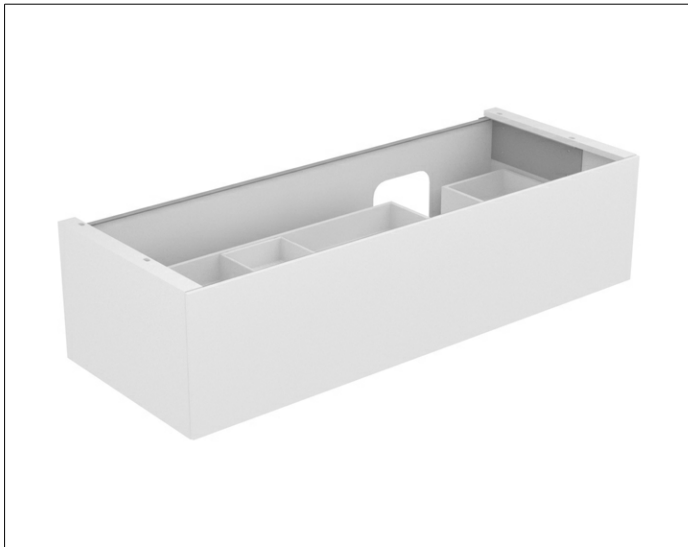

Edition 11

31266850000 Waschtischunterbau

PRODUKT

ZEICHNUNG

OBERFLÄCHE

Tabak-Eiche Furnier/Tabak-Eiche Furnier

ABMESSUNG

1400 x 350 x 535 mm