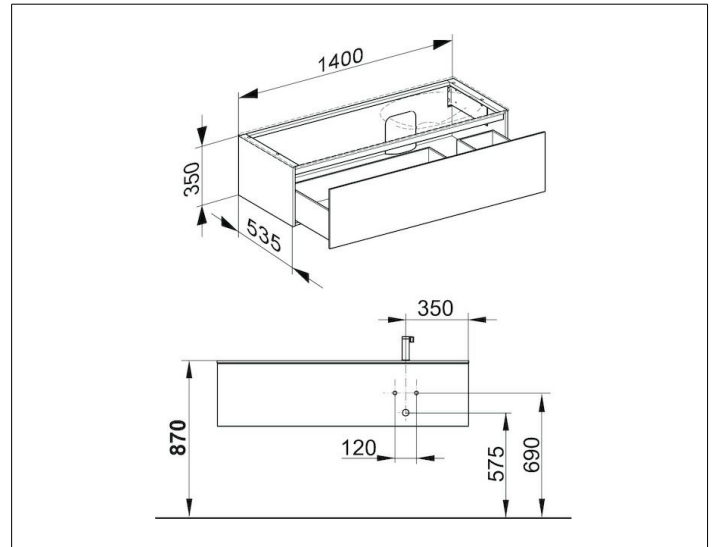

Edition 11

31266850000 Waschtischunterbau

PRODUKT

ZEICHNUNG

OBERFLÄCHE

Tabak-Eiche Furnier/Tabak-Eiche Furnier

ABMESSUNG

1400 x 350 x 535 mm