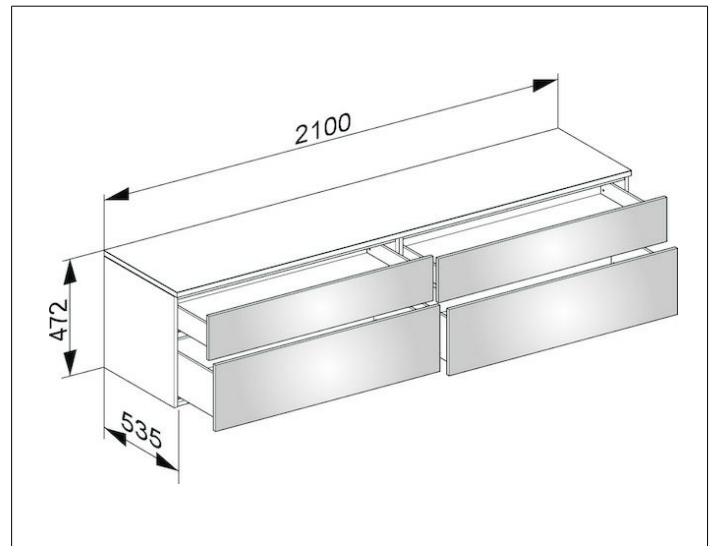

Edition 400

31773280000 Sideboard

PRODUKT

ZEICHNUNG

OBERFLÄCHE

cashmere/Glas cashmere satiniert

ABMESSUNG

2100 x 472 x 535 mm