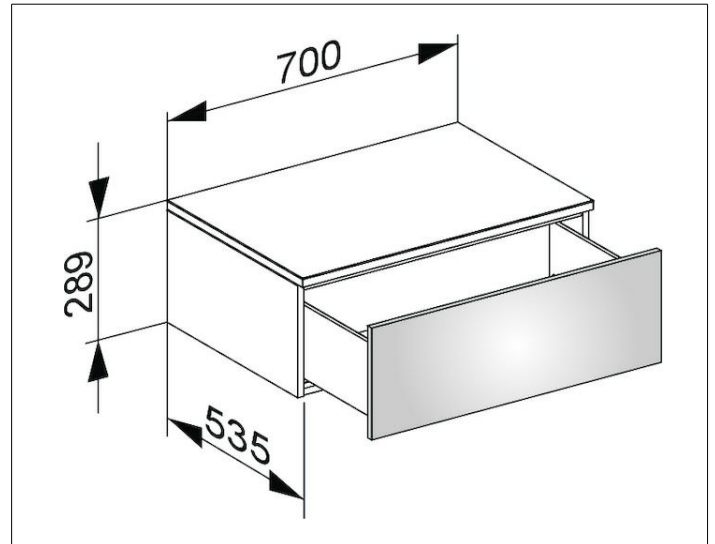

Edition 400

31741140000 Sideboard

PRODUKT

ZEICHNUNG

OBERFLÄCHE

trüffel/Glas trüffel klar

ABMESSUNG

700 x 289 x 535 mm