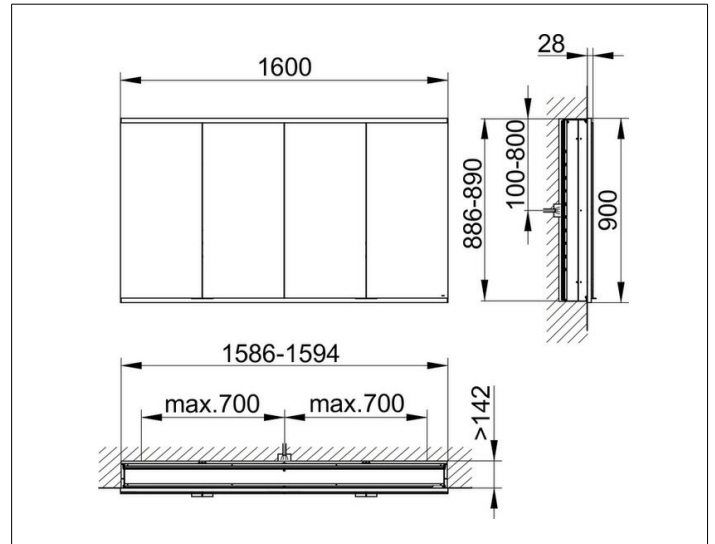

Royal Modular 2.0
800410161100400 Spiegelschrank

PRODUKT

ZEICHNUNG

EEK: C ,

OBERFLÄCHE

silber-eloxiert

ABMESSUNG

1600 x 900 x 160 mm