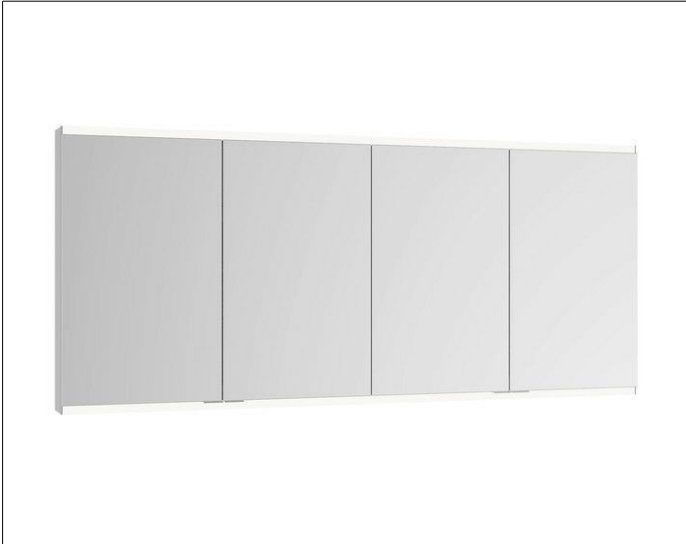

Royal Modular 2.0
800410161100400 Spiegelschrank

PRODUKT

ZEICHNUNG

EEK: C ,

OBERFLÄCHE

silber-eloxiert

ABMESSUNG

1600 x 900 x 160 mm