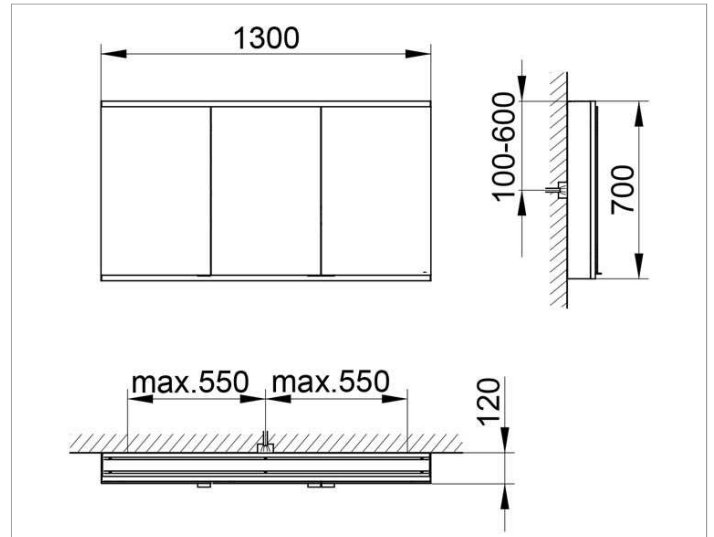

Royal Modular 2.0
800321130000300 Spiegelschrank

PRODUKT

ZEICHNUNG

EEK: A++, A+, A ,

OBERFLÄCHE

silber-eloxiert

ABMESSUNG

1300 x 700 x 120 mm