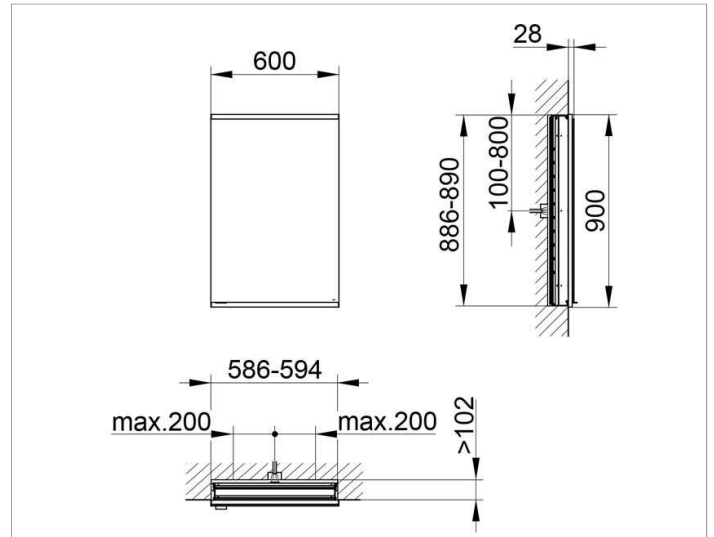

Royal Modular 2.0
800120061000000 Spiegelschrank

PRODUKT

ZEICHNUNG

EEK: A++, A+, A ,

OBERFLÄCHE

silber-eloxiert

ABMESSUNG

600 x 900 x 120 mm