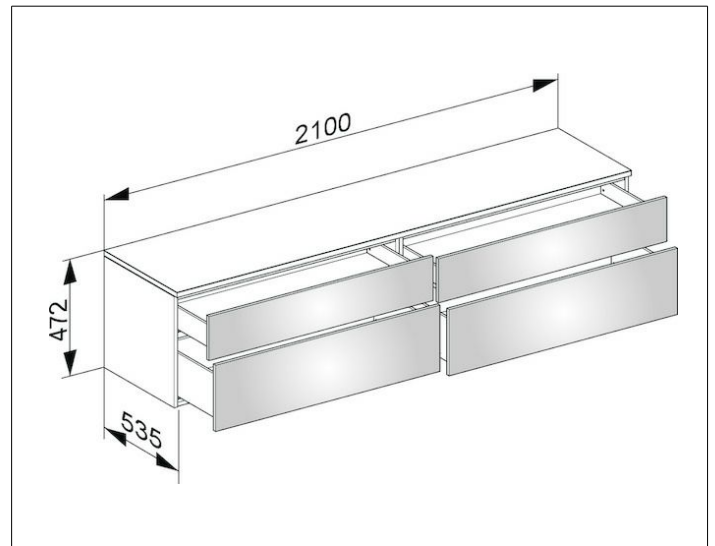

Edition 400

3177370000 Sideboard

PRODUKT

ZEICHNUNG

OBERFLÄCHE

weiß/Glas anthrazit klar

ABMESSUNG

2100 x 472 x 535 mm