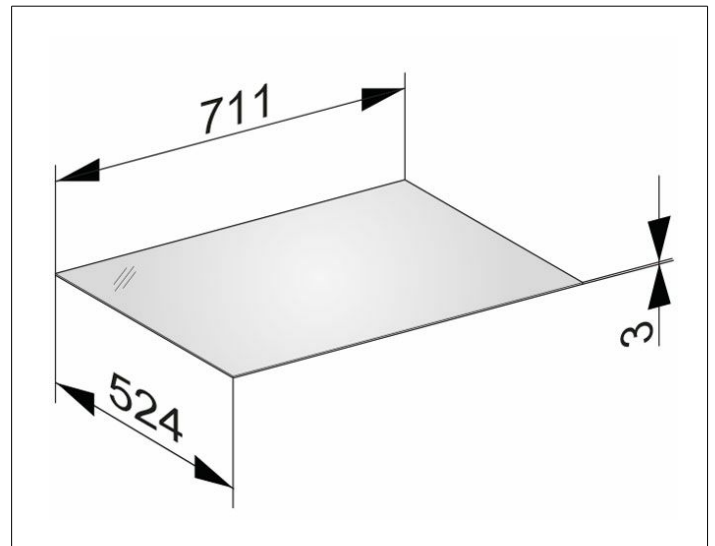

Edition 11

31322279001 Abdeckplatte

**PRODUKT**

**ZEICHNUNG**

**OBERFLÄCHE**

weiß/Glas weiß satiniert

**ABMESSUNG**

711 x 3 x 524 mm