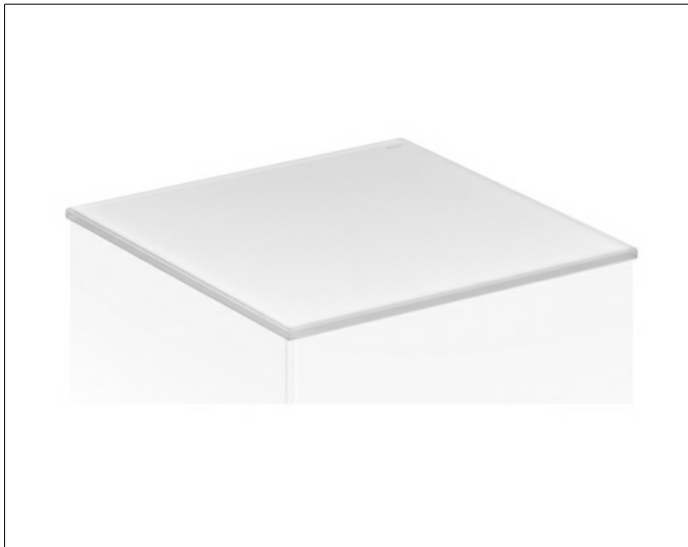

Edition 11

31322279001 Abdeckplatte

**PRODUKT**

**ZEICHNUNG**

**OBERFLÄCHE**

weiß/Glas weiß satiniert

**ABMESSUNG**

711 x 3 x 524 mm