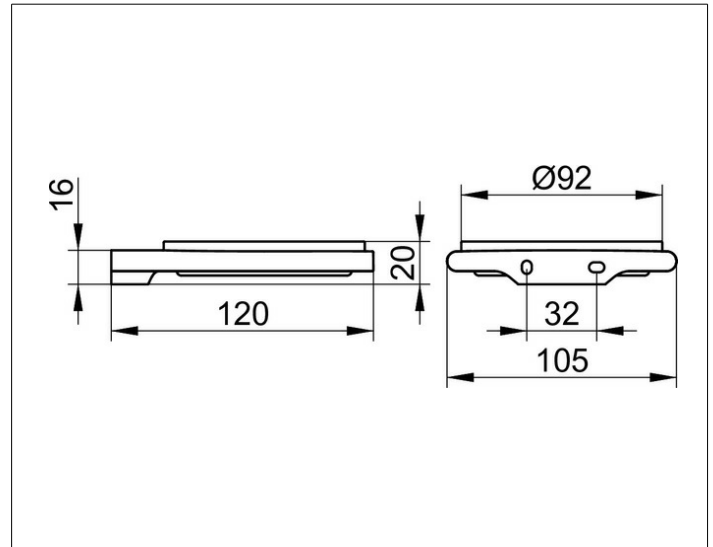

Edition 400

11555139000 Seifenablage

PRODUKT

ZEICHNUNG

PRODUKTBESCHREIBUNG

komplett mit Echkristall-Schale, mattiert

OBERFLÄCHE

Schwarzchrom gebürstet

AUSSCHREIBUNGSTEXT

KEUCO Edition 400 Seifenablage, 11555139000
 Seifenablage in skulpturaler Formensprache,
 Halter mit hochwertiger PVD-Beschichtung, Schwarzchrom gebürstet,
 mit leicht gerundeten Kanten,
 komplett mit abnehmbarer Echkristall-Seifenschale, mattiert,
 leicht zu reinigen,
 Breite 105 mm, Höhe 20 mm, Ausladung 120 mm,
 die Seifenablage wird verdeckt angebracht,
 Lieferung inkl. korrosionsfreiem Befestigungsmaterial