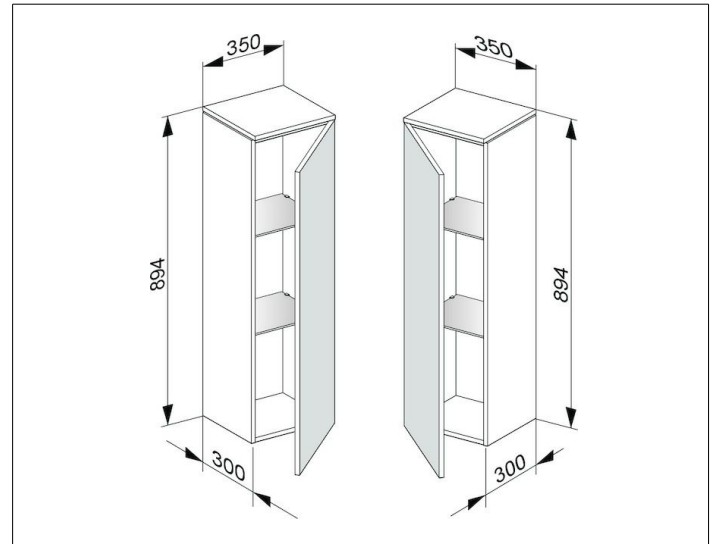

Edition 400

31720370002 Mittelschrank

PRODUKT

ZEICHNUNG

OBERFLÄCHE

trüffel/trüffel

ABMESSUNG

350 x 894 x 300 mm