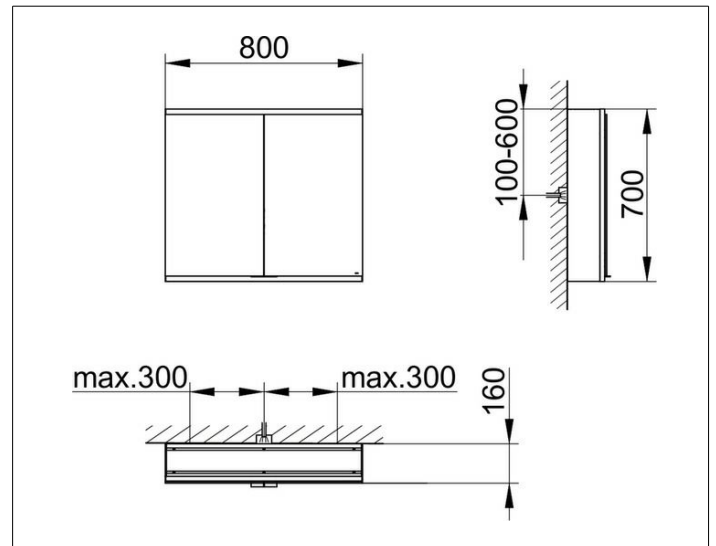

Royal Modular 2.0
800211080100300 Spiegelschrank

PRODUKT

ZEICHNUNG

EEK: C ,

OBERFLÄCHE

silber-eloxiert

ABMESSUNG

800 x 700 x 160 mm