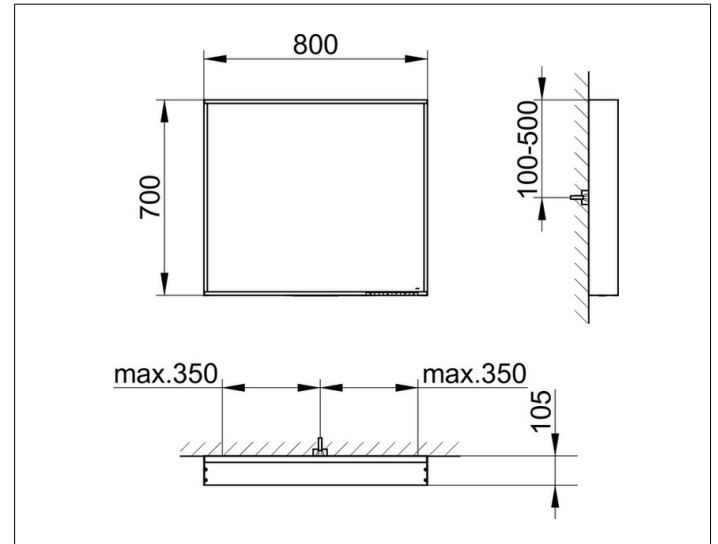

X-Line

33297112503 Lichtspiegel

PRODUKT

ZEICHNUNG

PRODUKTBESCHREIBUNG

stufenlos einstellbare Lichtfarbe von 2700 Kelvin (warmweiß) bis 6500 Kelvin (Tageslicht)

umlaufender Aluminium-Rahmen, lackiert

Bedienung:

EEK: C

OBERFLÄCHE

anthrazit

ABMESSUNG

800 x 700 x 105 mm