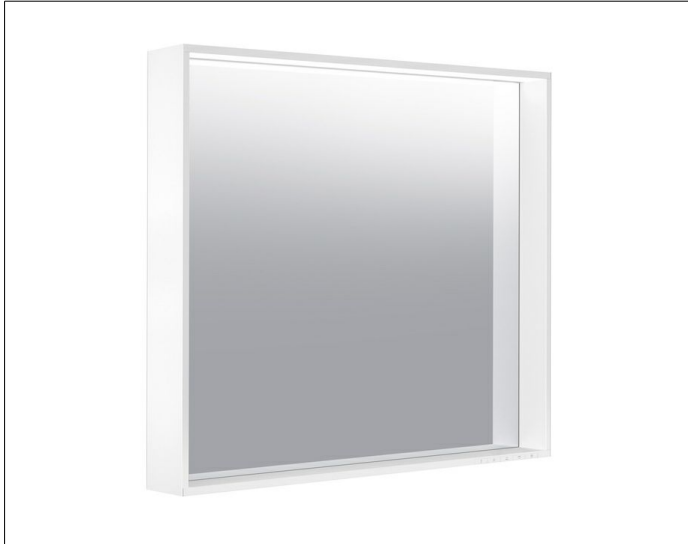

X-Line

33297112503 Lichtspiegel

PRODUKT

ZEICHNUNG

PRODUKTBESCHREIBUNG

stufenlos einstellbare Lichtfarbe von 2700 Kelvin (warmweiß) bis 6500 Kelvin (Tageslicht)

umlaufender Aluminium-Rahmen, lackiert

Bedienung:

Tastenfeld mit kapazitiver Touch-Sensorik, DALI-steuerbar

Beleuchtung:

LED (Lebensdauer > 30.000 Stunden), Hauptlicht (Ober- und Wandbeleuchtung) und

Waschtischbeleuchtung separat stufenlos dimmbar

sowie ein-/ausschaltbar

EEK: C

OBERFLÄCHE

anthrazit

ABMESSUNG

800 x 700 x 105 mm