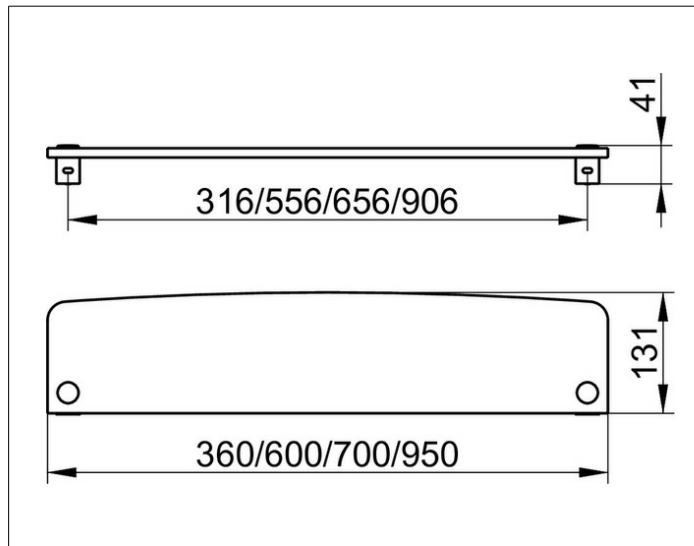

Elegance

11610005300 Cristallinglas-Platte

PRODUKT

ZEICHNUNG

PRODUKTBESCHREIBUNG

lose, ohne Grünkante

AUSSCHREIBUNGSTEXT

KEUCO ELEGANCE Cristallinglas-Platte 11610005300, lose
 Hochwertige Cristallinglas-Platte ohne Grünkante,
 passend zu Ablagekonsolen Artikel-Nr. 11610010000
 Breite 360 mm, Stärke 10 mm, Tiefe 131 mm
 Die Ablagekonsolen sind separat zu bestellen!

ABMESSUNG

360 x 131 x 10 mm