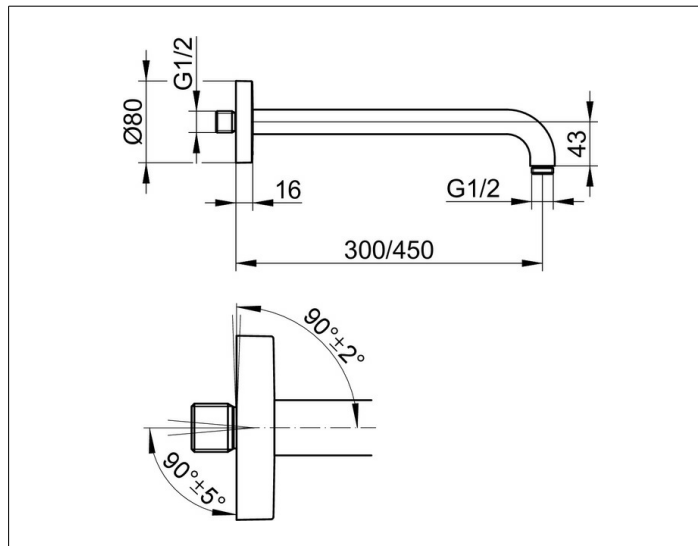

Elegance

51688030300 Brausearm DN 15

PRODUKT

ZEICHNUNG

PRODUKTBESCHREIBUNG

für Wandanschluss, mit runder Rosette,
Möglichkeit der Ausrichtung zur Wand ($90^\circ \pm 2^\circ$) und
zum Wandanschluß ($90^\circ \pm 5^\circ$)

OBERFLÄCHE

Bronze gebürstet

ABMESSUNG

300 mm

AUSSCHREIBUNGSTEXT

KEUCO Brausearm für Wandanschluss 51688030300
Brausearm für Wandanschluss mit hochwertiger PVD-Beschichtung,
Bronze gebürstet, G 1/2 Zoll, mit runder Rosette,
Durchmesser der Rosette 80 mm,
Möglichkeit zur Ausrichtung zur Wand ($90^\circ \pm 2^\circ$) und
zum Wandanschluss ($90^\circ \pm 5^\circ$),
Gesamtausladung: 312 mm

Hinweis:
Passende UP Funktionseinheit
59547000170