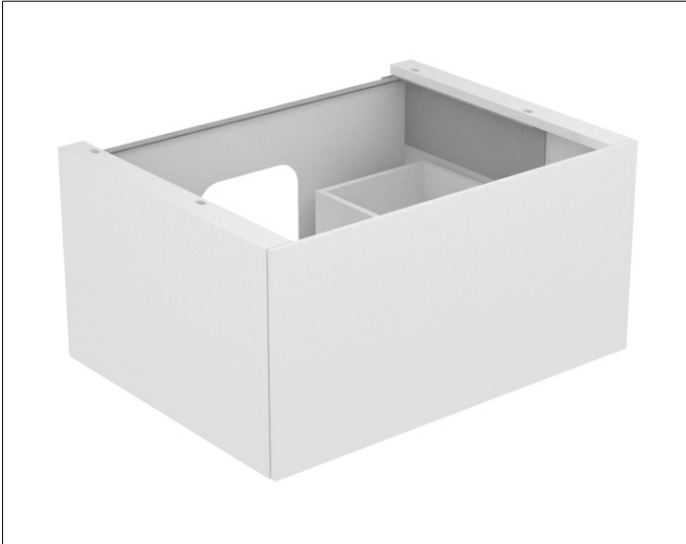

Edition 11

31341850100 Waschtischunterbau

PRODUKT

ZEICHNUNG

EEK: F , 5 kWh/1000h

OBERFLÄCHE

Tabak-Eiche Furnier/Tabak-Eiche Furnier

ABMESSUNG

700 x 350 x 535 mm