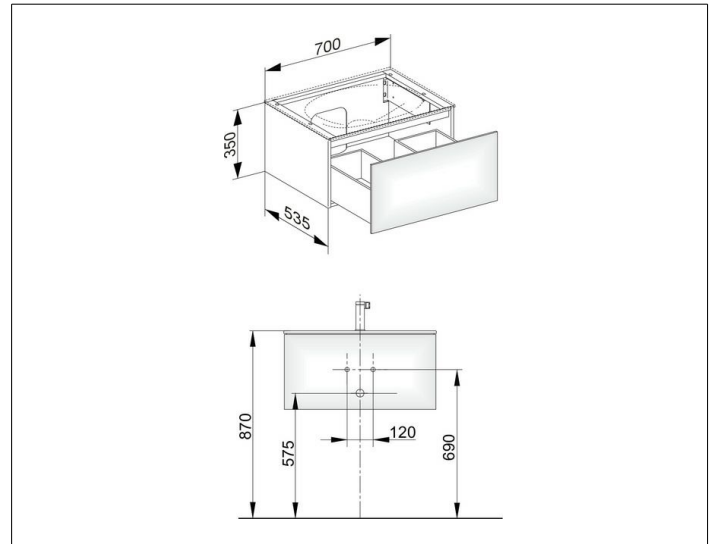

Edition 11

31341850100 Waschtischunterbau

PRODUKT

ZEICHNUNG

EEK: F , 5 kWh/1000h

OBERFLÄCHE

Tabak-Eiche Furnier/Tabak-Eiche Furnier

ABMESSUNG

700 x 350 x 535 mm