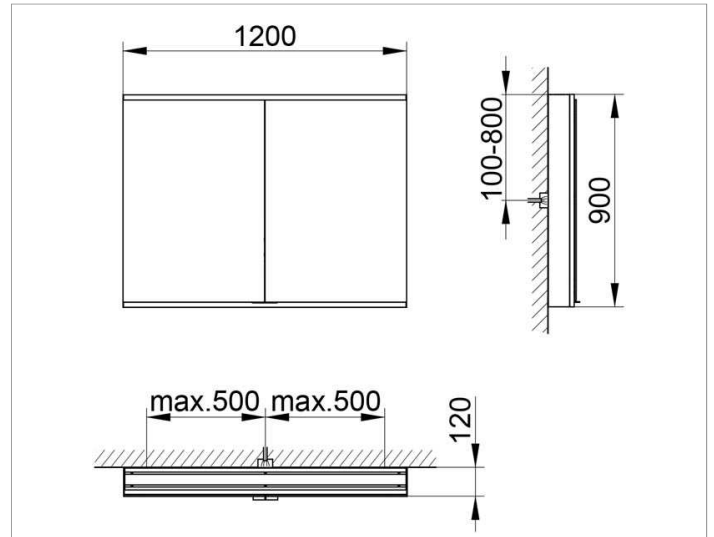

Royal Modular 2.0  
800201121000200 Spiegelschrank

PRODUKT

ZEICHNUNG

OBERFLÄCHE

silber-eloxiert

ABMESSUNG

1200 x 900 x 120 mm