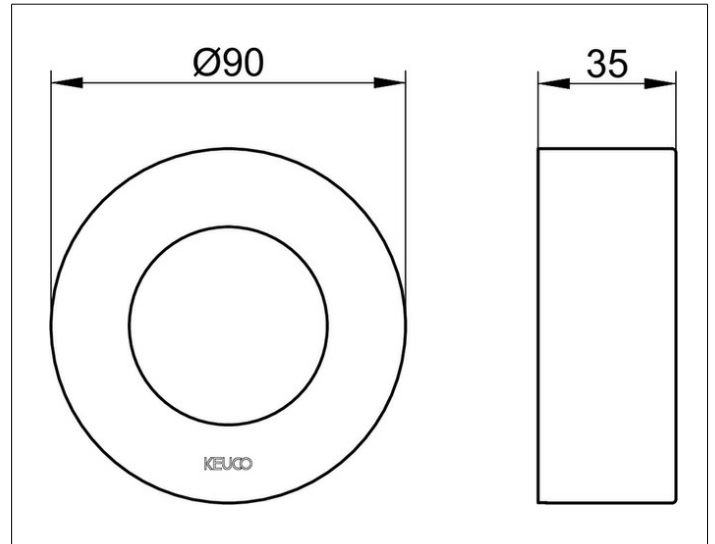

IXMO

59551130281 Verlängerungs-Rosette

PRODUKT

ZEICHNUNG

PRODUKTBESCHREIBUNG

rund, aus Messing,
zur Montage zwischen Fliesen und Fertigset
bei Einbau der Ab- und Umstellventile
in Wände mit geringer Wandstärke, Einbautiefe 55 - 80 mm

OBERFLÄCHE

Schwarzchrom gebürstet

ABMESSUNG

Höhe 25 mm