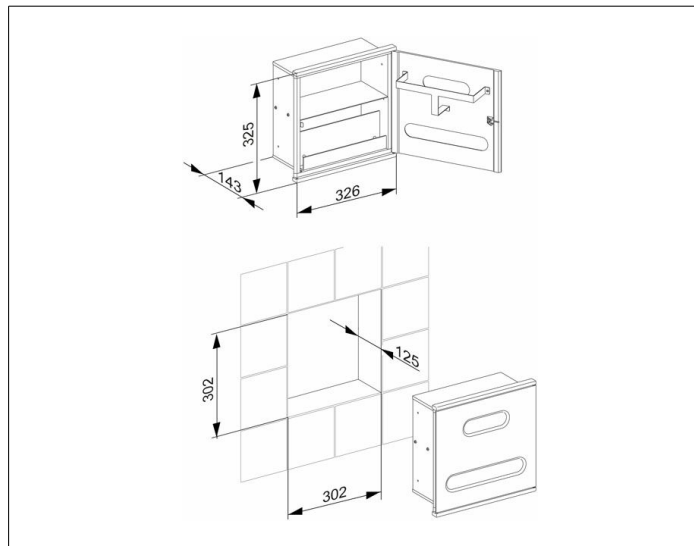

Plan Integral

44977011701 Modul Waschtisch 3

PRODUKT

ZEICHNUNG

PRODUKTBESCHREIBUNG

für die Wandeinbau-Montage
 Front: Aluminium lackiert
 wahlweise Aluminium silber (RAL 9006) oder weiß (RAL 9010)
 Wandeinbaukorpus: Stahlblech verzinkt und lackiert
 komplett, bestehend aus:
 - Aufnahme für Kleenexbox
 - Papiertuchspender (geeignet für die Aufnahme von ca. 100 Stück Papierhandtüchern bei einer Abmessung von 25 x 23 cm in Z-Faltung)

OBERFLÄCHE

verchromt/Aluminium lackiert/links

ABMESSUNG

326 x 325 x 143 mm

AUSSCHREIBUNGSTEXT

KEUCO PLAN INTEGRAL Waschtisch Modul 3, 44977011701
 für die Wandeinbau-Montage
 zeitloses Waschtisch Modul in funktionellem Design

komplett, bestehend aus:
 - Aufnahme für Kleenexbox
 - Papiertuchspender (geeignet für die Aufnahme von ca. 100 Stück Papiertüchern in der Abmessung von 25 x 325 x 143 cm in Z-Faltung)

Außenmaße: Höhe 325 mm, Breite 326 mm, Tiefe 143 mm

Ausschnittsmaße: Höhe 302 mm, Breite 302 mm, Tiefe 125 mm