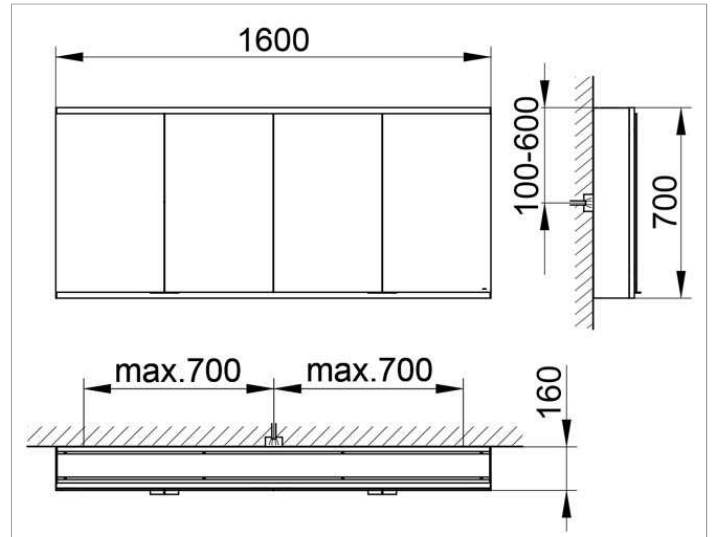

Royal Modular 2.0
800401160100000 Spiegelschrank

PRODUKT

ZEICHNUNG

OBERFLÄCHE

silber-eloxiert

ABMESSUNG

1600 x 700 x 160 mm