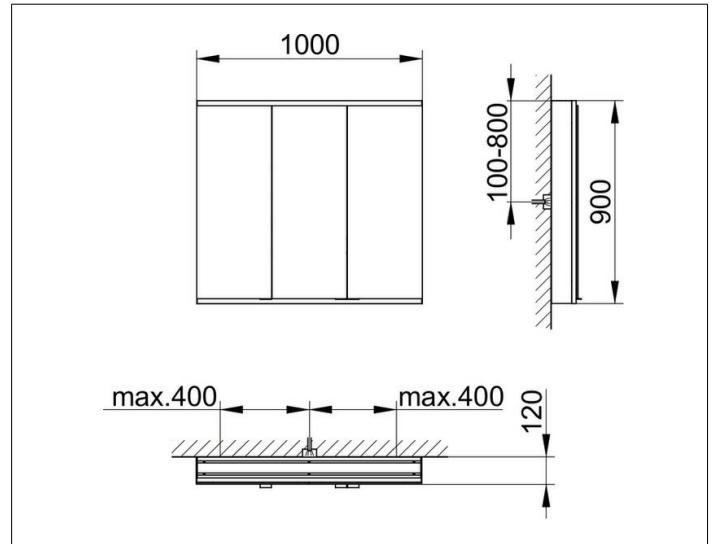

Royal Modular 2.0
800321101000300 Spiegelschrank

PRODUKT

ZEICHNUNG

EEK: C ,

OBERFLÄCHE

silber-eloxiert

ABMESSUNG

1000 x 900 x 120 mm