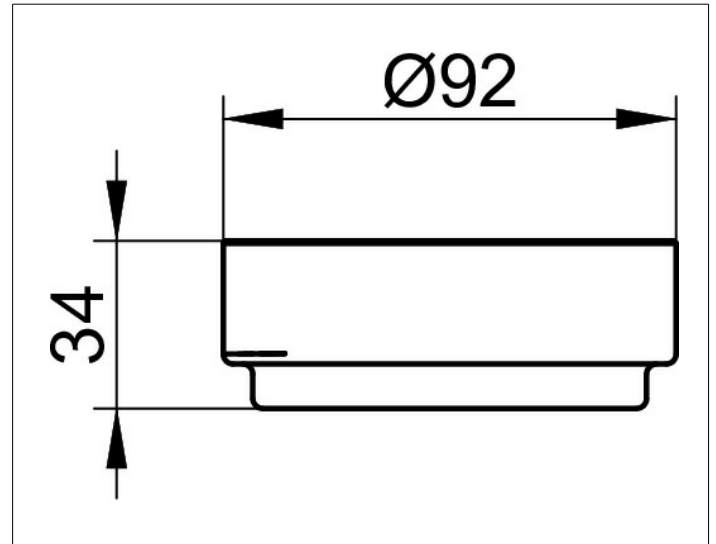

Edition 400

11554009000 Echkristall-Ablageschale

PRODUKT

ZEICHNUNG

PRODUKTBESCHREIBUNG

mattiert, lose

ABMESSUNG

zu 11549/11554