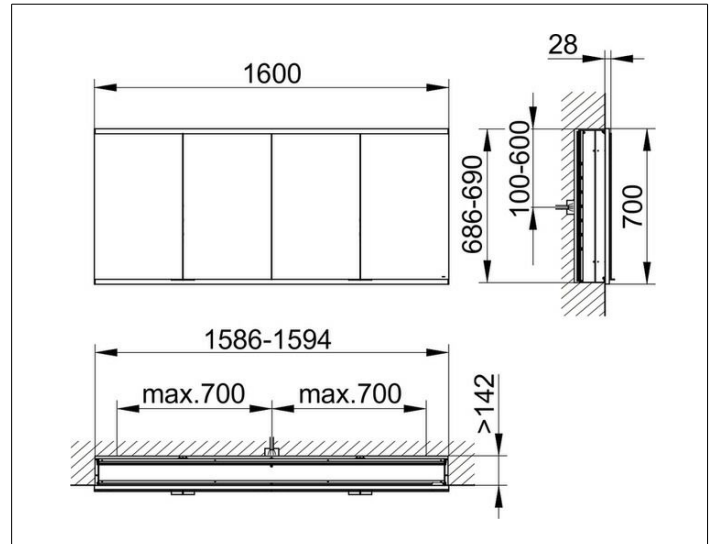

Royal Modular 2.0

800420160100400 Spiegelschrank

PRODUKT

ZEICHNUNG

EEK: A++, A+, A ,

OBERFLÄCHE

silber-eloxiert

ABMESSUNG

1600 x 700 x 160 mm