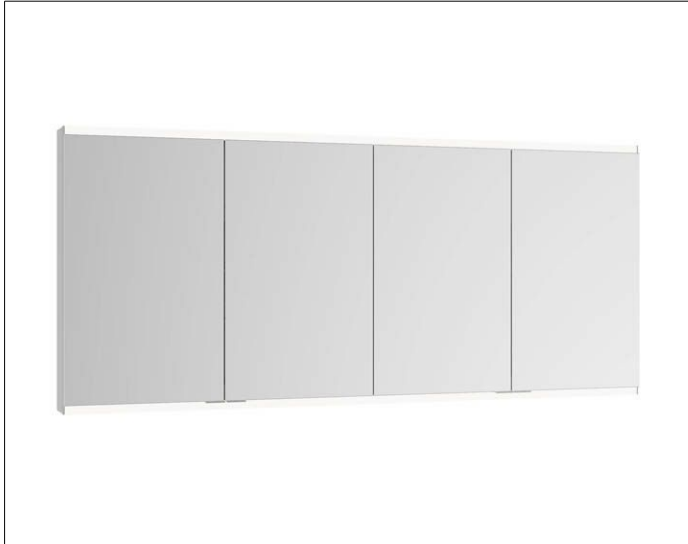

Royal Modular 2.0

800420160100400 Spiegelschrank

PRODUKT

ZEICHNUNG

EEK: A++, A+, A ,

OBERFLÄCHE

silber-eloxiert

ABMESSUNG

1600 x 700 x 160 mm