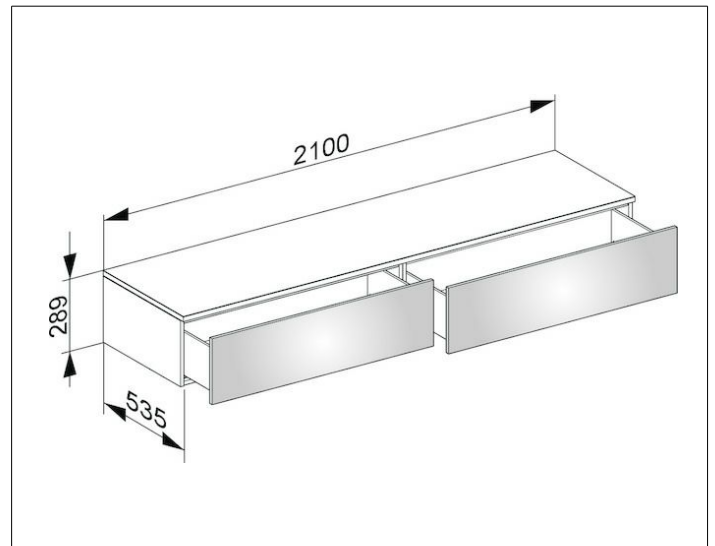

Edition 400

3177170000 Sideboard

**PRODUKT**

**ZEICHNUNG**

**OBERFLÄCHE**

weiß/Glas anthrazit klar

**ABMESSUNG**

2100 x 289 x 535 mm