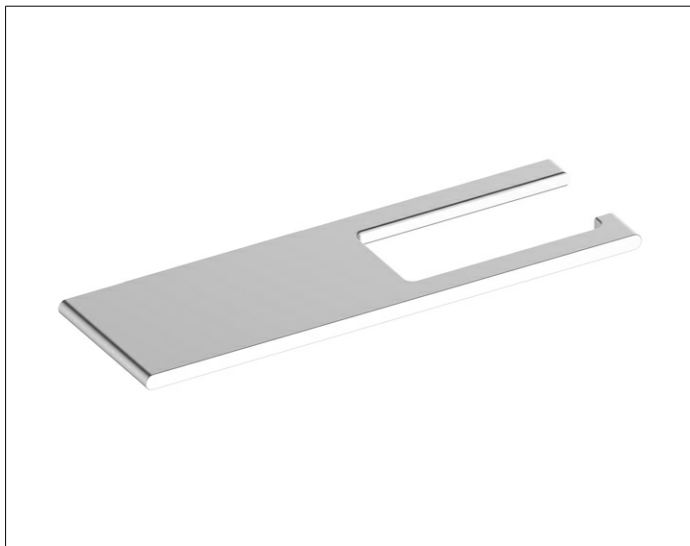

Edition 400

11573170000 Toilettenpapierhalter

**PRODUKT**

**ZEICHNUNG**

**PRODUKTBESCHREIBUNG**

mit Ablage, offene Form  
für Rollenbreite 100/120 mm

**OBERFLÄCHE**

Aluminium silber-eloxiert (E6 EV1)

**AUSSCHREIBUNGSTEXT**

KEUCO Edition 400 Toilettenpapierhalter mit Ablage, 11573170000 Toilettenpapierhalter aus massivem Aluminium, für Rollenbreite 100/120mm, mit Ablagemöglichkeit, z.B. für Handys und Accessoires, silber-eloxiert (E6 EV1), Wandmodell, mit leicht gerundeten Kanten, Breite 328 mm, Stärke 10 mm, Tiefe 100 mm, Ablagefläche 185 mm breit der Toilettenpapierhalter mit Ablage wird verdeckt angebracht, Lieferung inkl. korrosionsfreiem Befestigungsmaterial