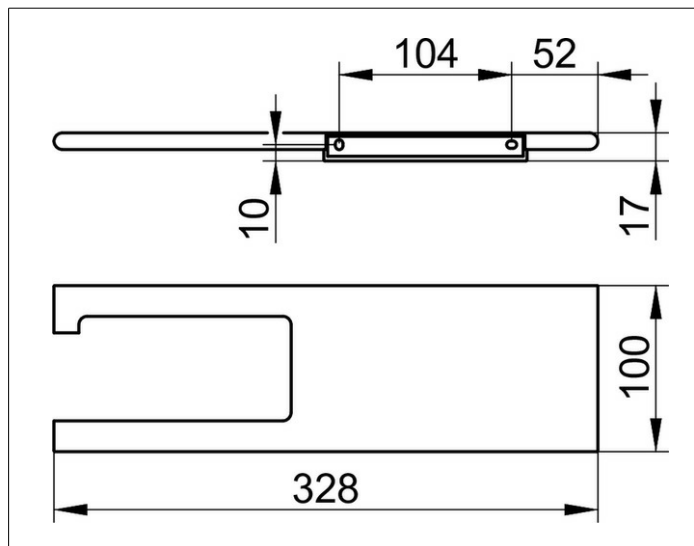

Edition 400

11573170000 Toilettenpapierhalter

**PRODUKT**

**ZEICHNUNG**

**PRODUKTBESCHREIBUNG**

mit Ablage, offene Form  
für Rollenbreite 100/120 mm

**OBERFLÄCHE**

Aluminium silber-eloxiert (E6 EV1)

**AUSSCHREIBUNGSTEXT**

KEUCO Edition 400 Toilettenpapierhalter mit Ablage, 11573170000 Toilettenpapierhalter aus massivem Aluminium, für Rollenbreite 100/120mm, mit Ablagemöglichkeit, z.B. für Handys und Accessoires, silber-eloxiert (E6 EV1), Wandmodell, mit leicht gerundeten Kanten, Breite 328 mm, Stärke 10 mm, Tiefe 100 mm, Ablagefläche 185 mm breit der Toilettenpapierhalter mit Ablage wird verdeckt angebracht, Lieferung inkl. korrosionsfreiem Befestigungsmaterial