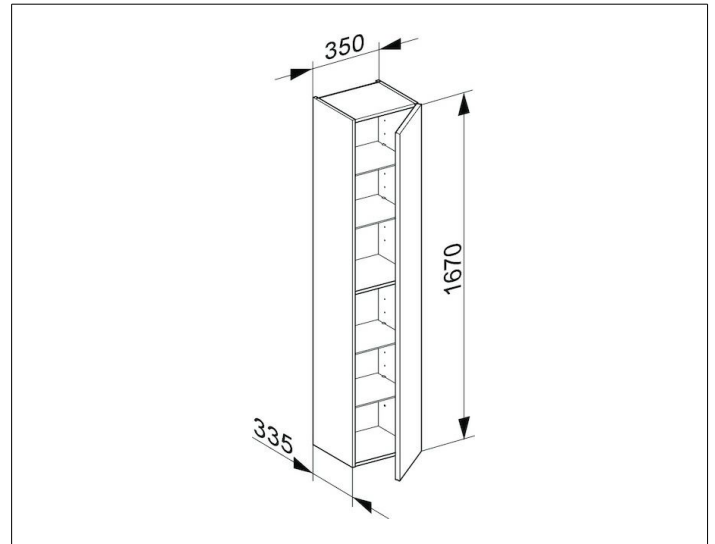

Royal Reflex
34030220002 Hochschrank

PRODUKT

ZEICHNUNG

PRODUKTBESCHREIBUNG

1-türig, mit Tür-Anschlagdämpfung

OBERFLÄCHE

magnolie/magnolie

ABMESSUNG

350 x 1670 x 335 mm