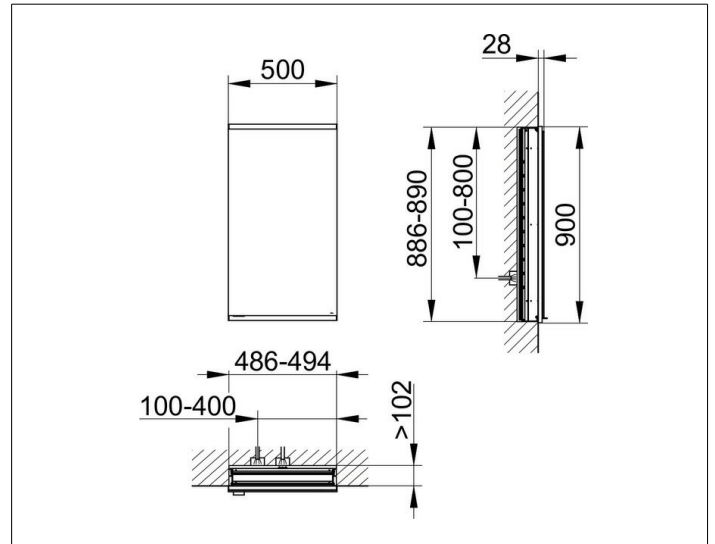

Royal Modular 2.0  
800110051000000 Spiegelschrank

PRODUKT

ZEICHNUNG

EEK: C ,

OBERFLÄCHE

silber-eloxiert

ABMESSUNG

500 x 900 x 120 mm