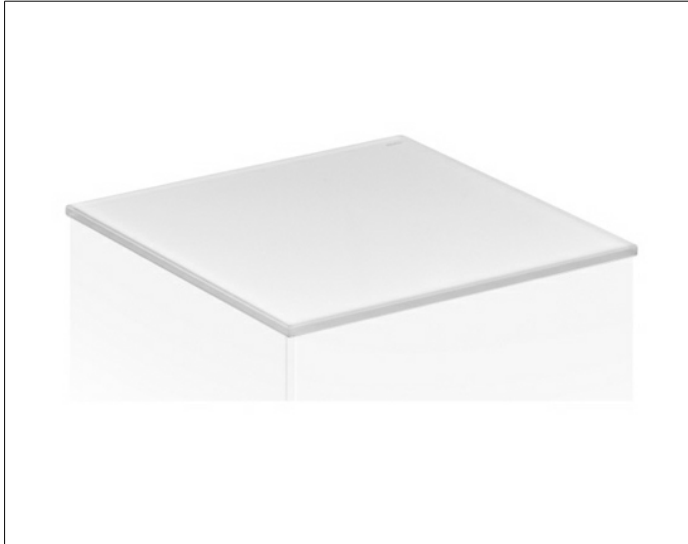

Edition 11

31322309012 Abdeckplatte

**PRODUKT**

**ZEICHNUNG**

**OBERFLÄCHE**

Glas weiß

**ABMESSUNG**

716 x 3 x 520 mm