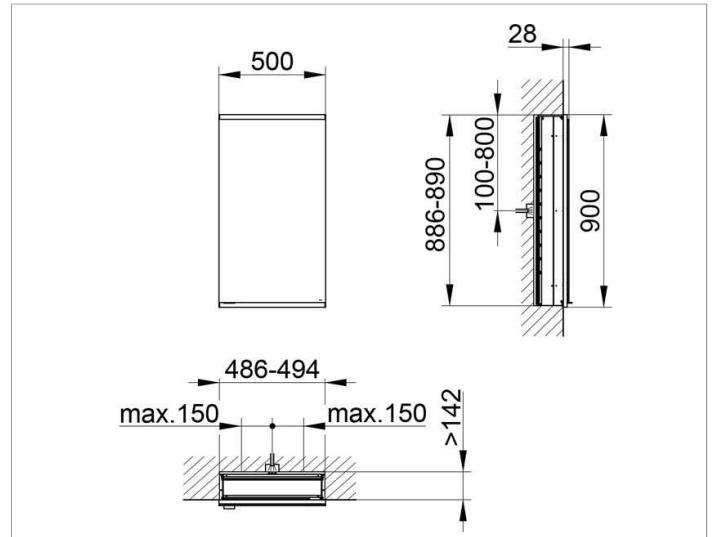

Royal Modular 2.0
800120051100100 Spiegelschrank

PRODUKT

ZEICHNUNG

EEK: A++, A+, A ,

OBERFLÄCHE

silber-eloxiert

ABMESSUNG

500 x 900 x 160 mm