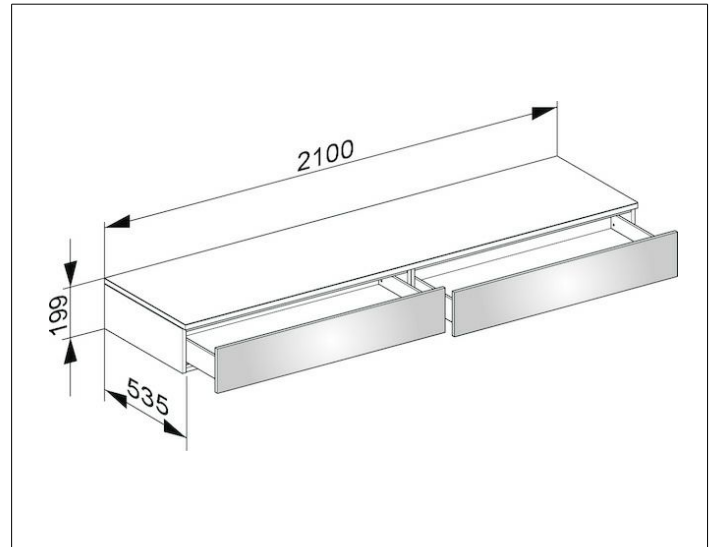

Edition 400

31770370000 Sideboard

PRODUKT

ZEICHNUNG

OBERFLÄCHE

trüffel/trüffel

ABMESSUNG

2100 x 199 x 535 mm