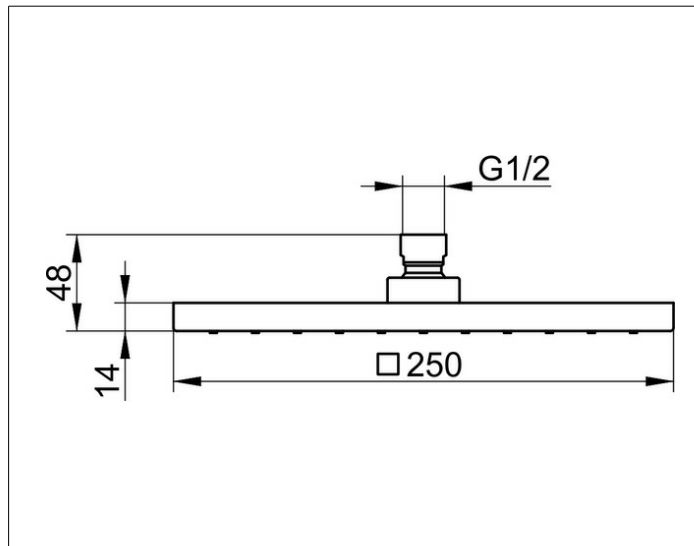

Edition 300

53086070100 Kopfbrause

PRODUKT

ZEICHNUNG

PRODUKTBESCHREIBUNG

eckig, 250 x 250 mm,
Durchflussmenge begrenzt auf 15 l/min.

OBERFLÄCHE

Edelstahl-finish

ABMESSUNG

250 x 250 mm

AUSSCHREIBUNGSTEXT

KEUCO EDITION 300 Kopfbrause 53086070100
Kopfbrause in Edelstahl-finish,
eckig 250 x 250 mm,
G 1/2 Zoll, mit Kugelgelenk
Durchflussmenge begrenzt auf 15 l/min.