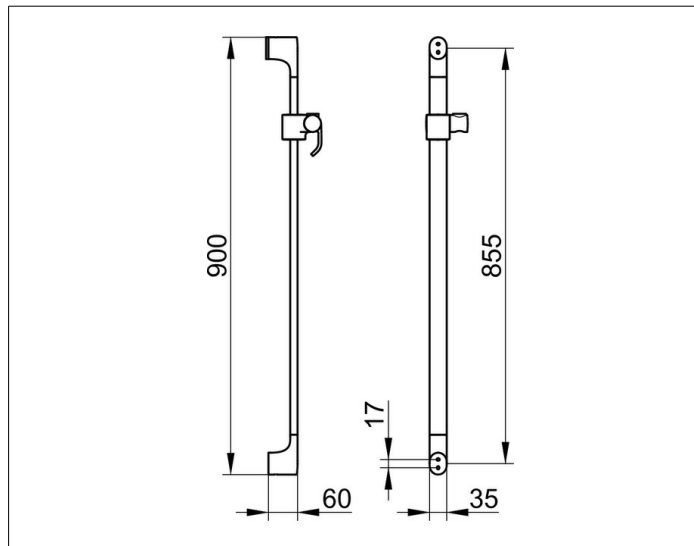

Edition 400

51585130900 Brausestange

PRODUKT

ZEICHNUNG

PRODUKTBESCHREIBUNG

bestehend aus:

- Wandstange mit Brauseschieber, Höhenverstellung mit Griff, Neigungswinkel verstellbar, Brausehalter links
- mit Fliesenausgleichscheibe (5 mm)

OBERFLÄCHE

Schwarzchrom gebürstet

ABMESSUNG

900 mm

AUSSCHREIBUNGSTEXT

KEUCO Edition 400 Brausestange, 51585130900 Brausestange mit hochwertiger PVD-Beschichtung, Schwarzchrom gebürstet, in skulpturaler Formensprache, für die Wandmontage, bestehend aus:

- Wandstange mit Brauseschieber, Achsmaß 855mm, Gesamtaußenmaß 900 mm,
- Höhenverstellung mit Griff, Neigungswinkel stufenlos verstellbar,
- Fliesenausgleichsscheibe (5 mm), Ausladung 60 mm,

Die Brausestange wird verdeckt angebracht, Lieferung inkl. korrosionsfreiem Befestigungsmaterial