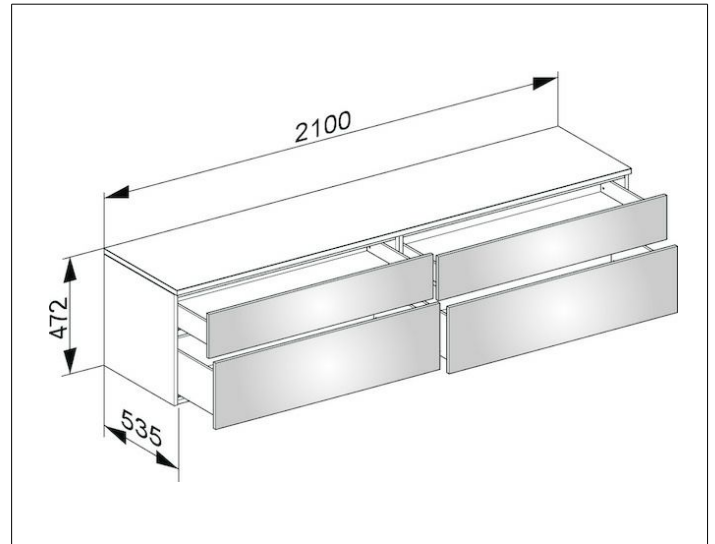

Edition 400

31773860000 Sideboard

PRODUKT

ZEICHNUNG

OBERFLÄCHE

Eiche anthrazit/Eiche anthrazit

ABMESSUNG

2100 x 472 x 535 mm