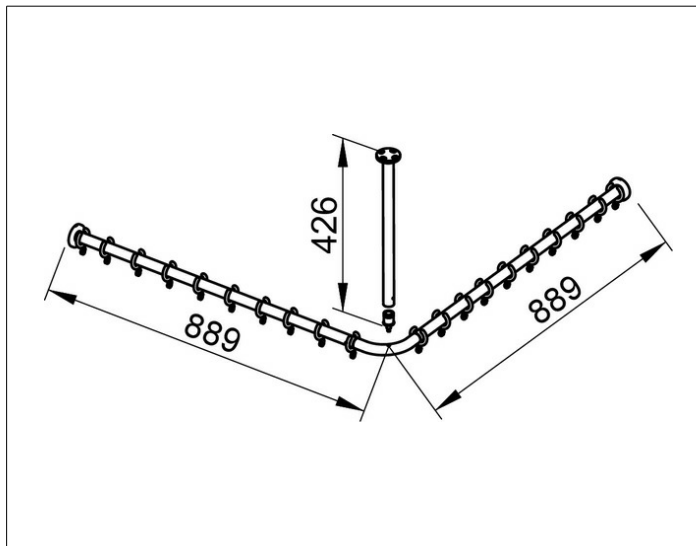

**Plan**

**14937070900 Brausevorhangstangen-Set**

**PRODUKT**

**ZEICHNUNG**

**PRODUKTBESCHREIBUNG**

für Viereck-Dusche 900 x 900 mm (Winkelform)  
 komplett, bestehend aus:  
 3 x Wandbefestigung  
 2 x Brausevorhangstange 800 mm  
 1 x Rohrbogen 90° für Viereck-Duschwannen  
 1 x Deckenstütze 400 mm  
 2 x Vorhangringe, weiß (Verpackungseinheit 10 Stück)  
 1 x Verbindungsstück

**OBERFLÄCHE**

Edelstahl/schwarzgrau (RAL 7021)

**ABMESSUNG**

900 x 900 mm

**AUSSCHREIBUNGSTEXT**

KEUCO PLAN Brausevorhangstangen-Set für Viereck-Dusche  
 900 x 900 mm, 14937070900  
 Edelstahl/schwarzgrau (RAL 7021), Durchmesser 25 mm  
 komplett bestehend aus:  
 3 x Wandbefestigung  
 2 x Brausevorhangstange 800 mm  
 1 x Rohrbogen 90° für Viereck-Duschwannen  
 1 x Deckenstütze 400 mm  
 2 x Vorhangringe, weiß (Verpackungseinheit 10 Stück)  
 1 x Verbindungsstück  
 inkl. korrosionsfreiem Befestigungsmaterial