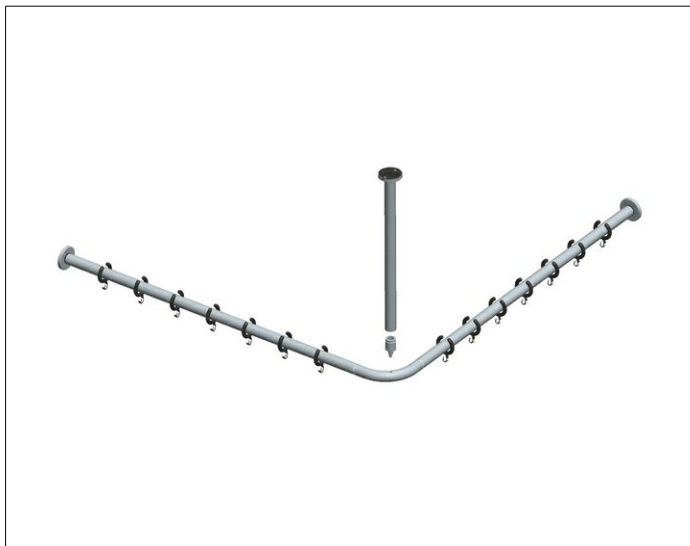

**Plan**

**14937070900 Brausevorhangstangen-Set**

**PRODUKT**

**ZEICHNUNG**

**PRODUKTBESCHREIBUNG**

für Viereck-Dusche 900 x 900 mm (Winkelform)  
 komplett, bestehend aus:  
 3 x Wandbefestigung  
 2 x Brausevorhangstange 800 mm  
 1 x Rohrbogen 90° für Viereck-Duschwannen  
 1 x Deckenstütze 400 mm  
 2 x Vorhangringe, weiß (Verpackungseinheit 10 Stück)  
 1 x Verbindungsstück

**OBERFLÄCHE**

Edelstahl/schwarzgrau (RAL 7021)

**ABMESSUNG**

900 x 900 mm

**AUSSCHREIBUNGSTEXT**

KEUCO PLAN Brausevorhangstangen-Set für Viereck-Dusche  
 900 x 900 mm, 14937070900  
 Edelstahl/schwarzgrau (RAL 7021), Durchmesser 25 mm  
 komplett bestehend aus:  
 3 x Wandbefestigung  
 2 x Brausevorhangstange 800 mm  
 1 x Rohrbogen 90° für Viereck-Duschwannen  
 1 x Deckenstütze 400 mm  
 2 x Vorhangringe, weiß (Verpackungseinheit 10 Stück)  
 1 x Verbindungsstück  
 inkl. korrosionsfreiem Befestigungsmaterial