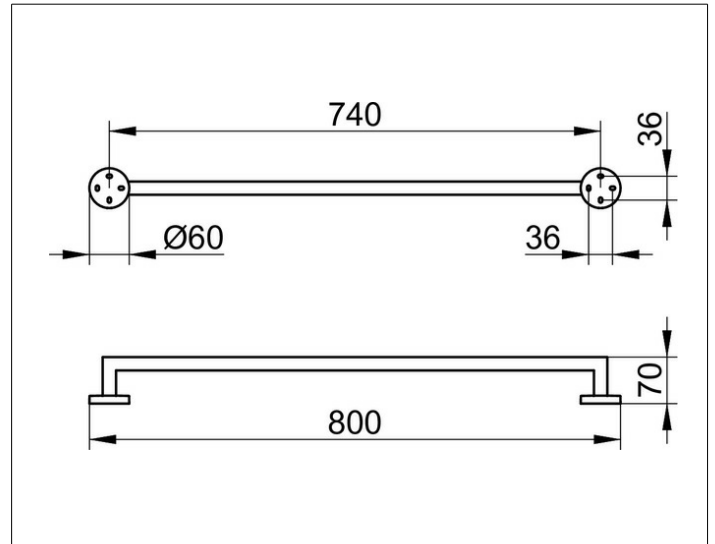

Edition 90

19001010800 Badetuchhalter

PRODUKT

ZEICHNUNG

OBERFLÄCHE

verchromt

ABMESSUNG

800 mm

AUSSCHREIBUNGSTEXT

KEUCO EDITION 90 Badetuchhalter

800mm

Oberfläche verchromt