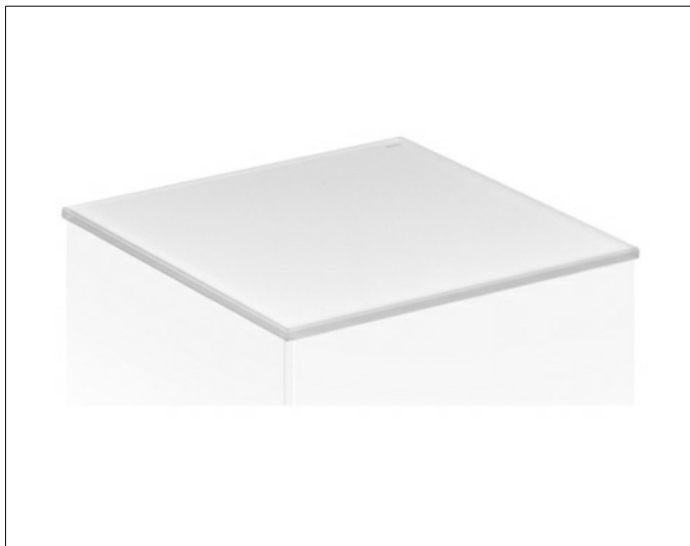

Edition 11

31320149002 Abdeckplatte

PRODUKT

ZEICHNUNG

OBERFLÄCHE

Glas trüffel

ABMESSUNG

366 x 3 x 524 mm