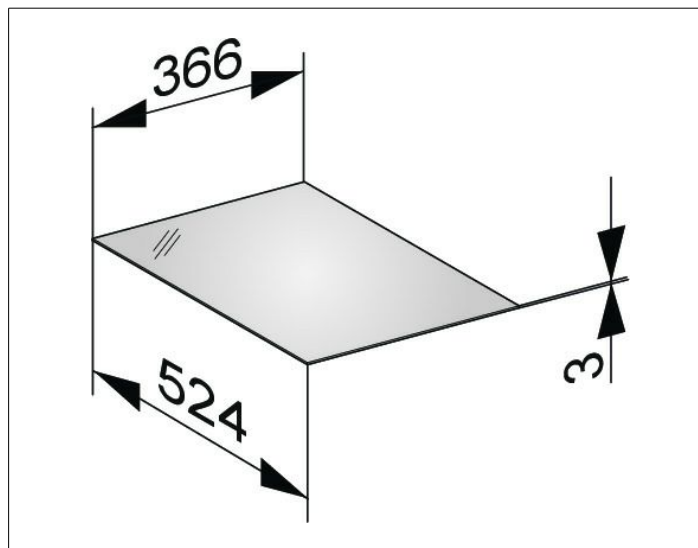

Edition 11

31320149002 Abdeckplatte

PRODUKT

ZEICHNUNG

OBERFLÄCHE

Glas trüffel

ABMESSUNG

366 x 3 x 524 mm