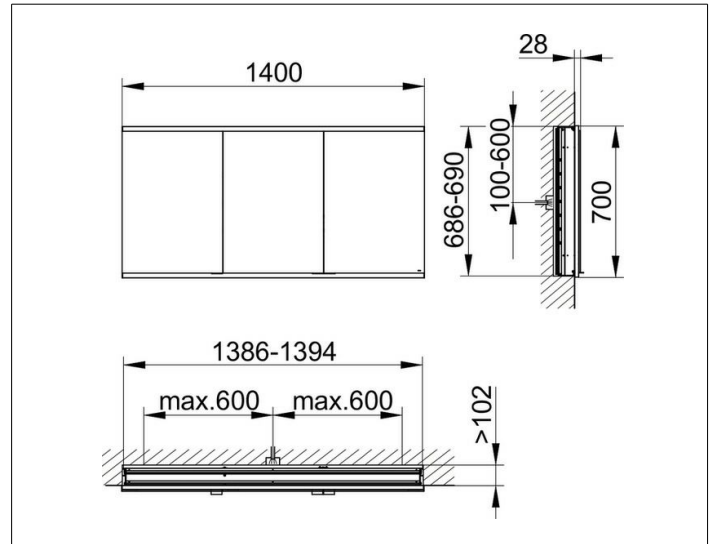

Royal Modular 2.0  
800310140000200 Spiegelschrank

PRODUKT

ZEICHNUNG

EEK: C ,

OBERFLÄCHE

silber-eloxiert

ABMESSUNG

1400 x 700 x 120 mm