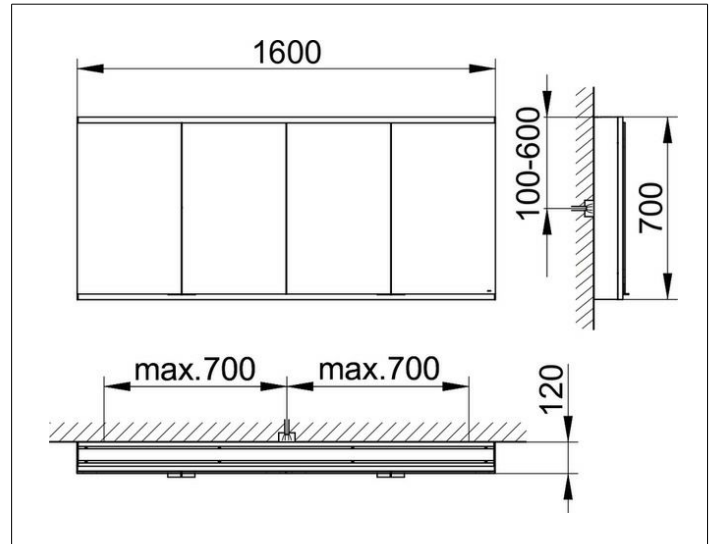

Royal Modular 2.0
800421160000500 Spiegelschrank

PRODUKT

ZEICHNUNG

EEK: A++, A+, A,

OBERFLÄCHE

silber-eloxiert

ABMESSUNG

1600 x 700 x 120 mm