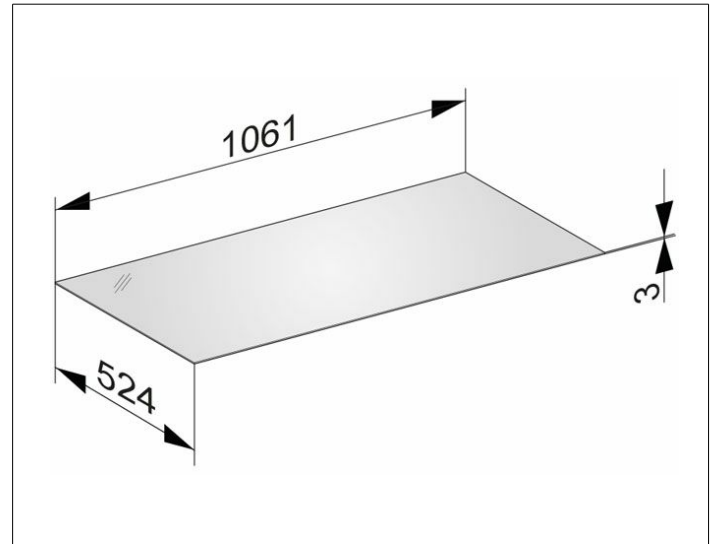

Edition 11

31324279001 Abdeckplatte

**PRODUKT**

**ZEICHNUNG**

**OBERFLÄCHE**

weiß/Glas weiß satiniert

**ABMESSUNG**

1061 x 3 x 524 mm