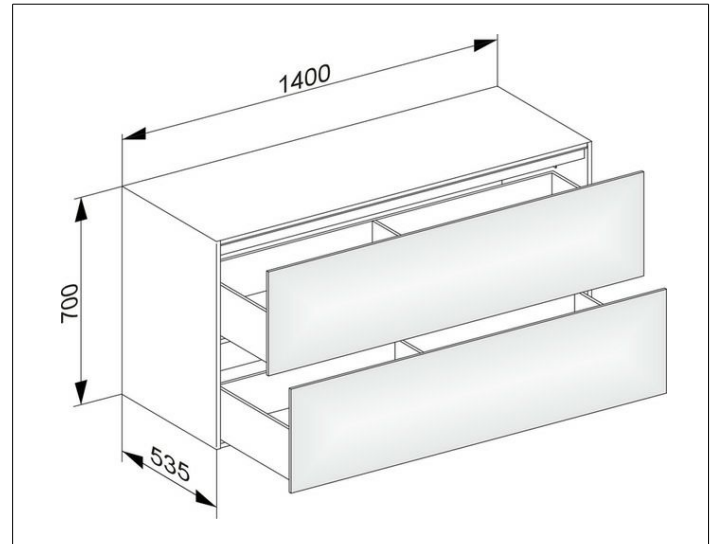

Edition 11

31327330000 Sideboard

PRODUKT

ZEICHNUNG

OBERFLÄCHE

schwarz gebürstet

ABMESSUNG

1400 x 700 x 535 mm