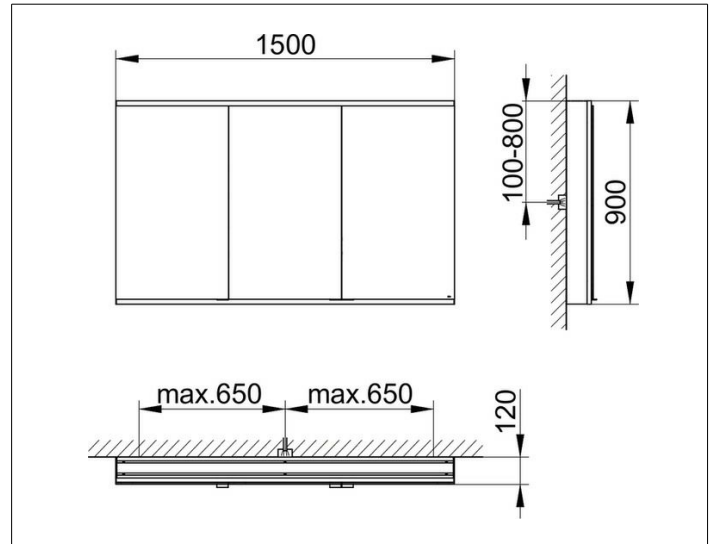

Royal Modular 2.0
800311151000200 Spiegelschrank

PRODUKT

ZEICHNUNG

EEK: A++, A+, A,

OBERFLÄCHE

silber-eloxiert

ABMESSUNG

1500 x 900 x 120 mm