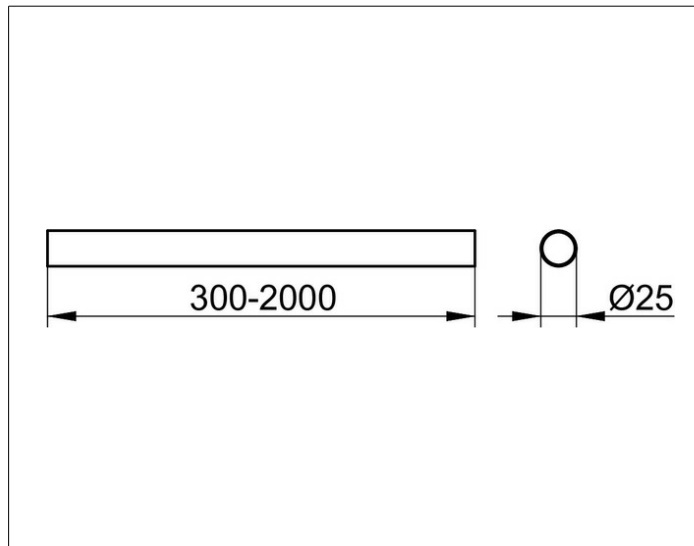

Plan
14930171800 Brausevorhangstange

PRODUKT

ZEICHNUNG

PRODUKTBESCHREIBUNG

auch als Deckenstütze verwendbar,
 Stange bauseits kürzbar

OBERFLÄCHE

Aluminium silber-eloxiert (E6 EV1)

ABMESSUNG

1800 mm

AUSSCHREIBUNGSTEXT

KEUCO PLAN Brausevorhangstange 14930171800
 Aluminium silber-eloxiert (E6 EV1), Durchmesser 25 mm
 Stange bauseits kürzbar
 1800 mm
 auch als Deckenstütze verwendbar