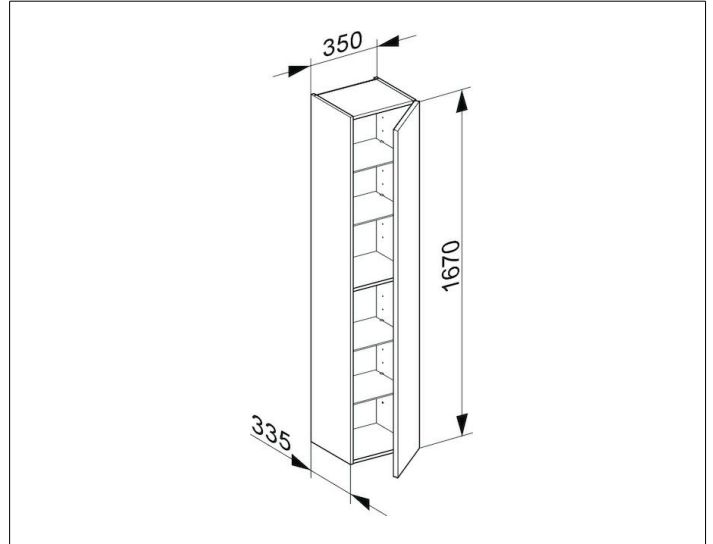

Royal Reflex
34030570002 Hochschrank

PRODUKT

ZEICHNUNG

PRODUKTBESCHREIBUNG

1-türig, mit Tür-Anschlagdämpfung

OBERFLÄCHE

schwarz/schwarz

ABMESSUNG

350 x 1670 x 335 mm